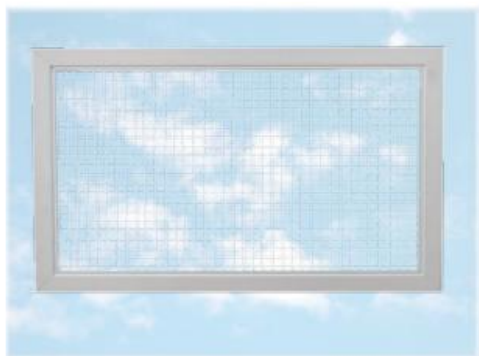

## GRIGLIA A MAGLIA QUADRA RGP

### SERIE RGP

Griglia a maglia quadra con telaio in alluminio anodizzato naturale, parte centrale grigliata in alluminio dim. 13 x 13

---

#### Prodotto:

Griglia a maglia quadra 13x13mm

#### Dati tecnici:

Cornice standard da 25mm

Telaio standard profondità 47mm

Grigliato 13x13mm