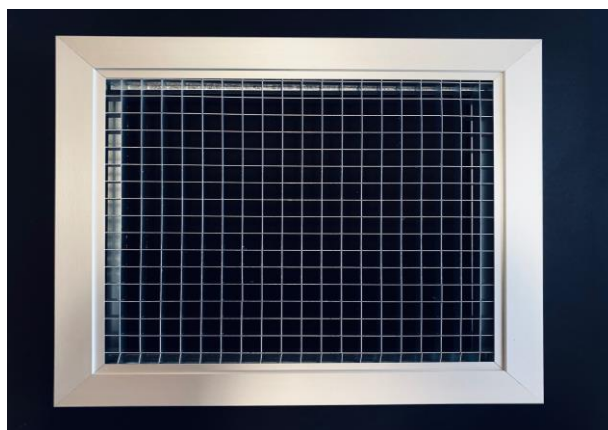

A richiesta:

- Verniciatura Ral.9010, ral.9016
- MAGLIA QUADRA INCLINATA