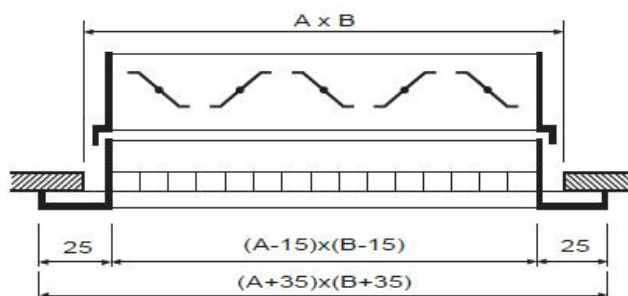

## GRIGLIA A MAGLIA QUADRA RGP

### SERIE RGP

Griglia a maglia quadra con telaio in alluminio anodizzato naturale, parte centrale grigliata in alluminio dim. 13 x 13

---

#### Dati tecnici:

Cornice standard da 25mm

Telaio standard profondità 47mm

Grigliato 13x13mm